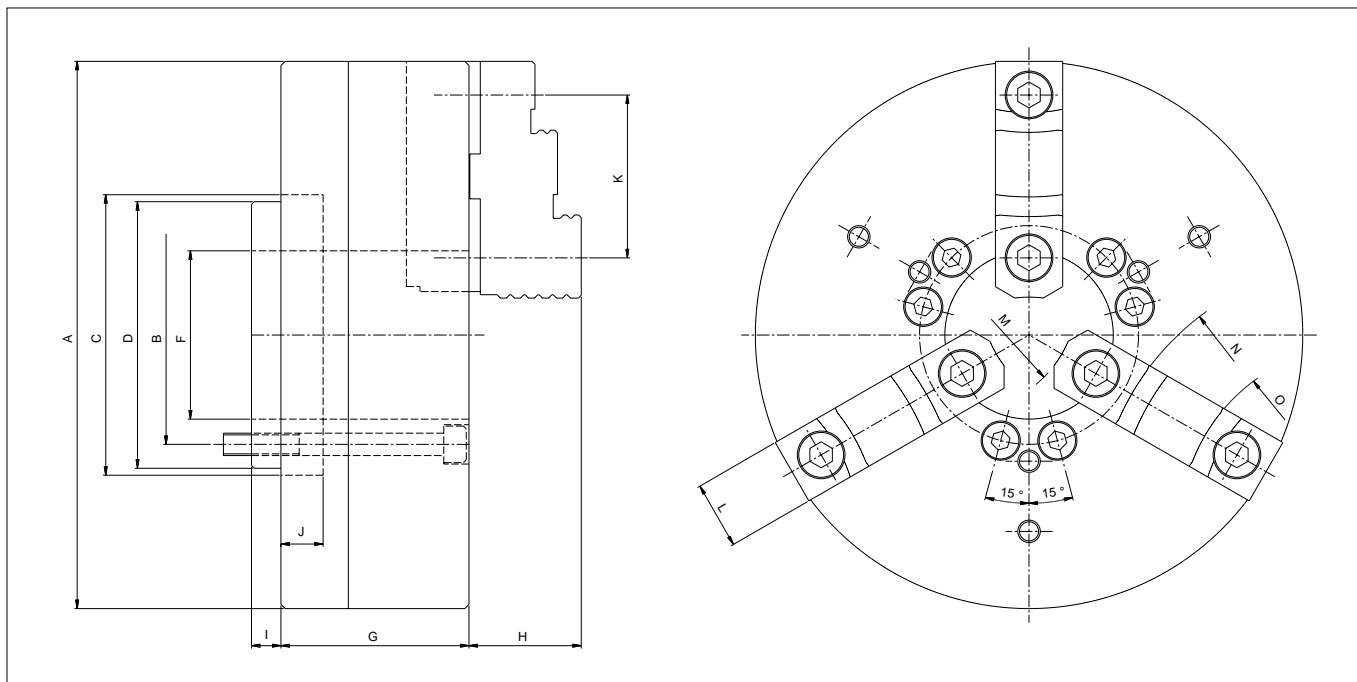

SCROLL CHUCKS(RS)

RS 6 · 8

RS 12 · 15 · 18 · 21

MODEL	WEIGHT	A	B	C	D	E	F	G	H	I	J	K	L	M	N	O	P
RS6	8.5kg	165	58	80	95		40	65	38	15.5	10	42	24	4 ~ 55	60 ~ 101	43 ~ 94	
RS8	13.5kg	195	78	100	95		60	67	40	10.5	15	58	24	10 ~ 80	125 ~ 190	65 ~ 130	
RS12	48kg	304	277	175	145	127	115	88	48.8	20	15	63.4	37	66 ~ 150	247 ~ 331	155 ~ 239	75 ~ 159
RS15	80kg	381	346	240	200	182	170	102	59.9	20	15	76.2	45	102 ~ 183	302 ~ 383	206 ~ 286	110 ~ 191
RS18	116kg	457	424	240	200	182	170	106.3	59.9	20	15	76.2	45	127 ~ 183	302 ~ 450	214 ~ 362	110 ~ 191
RS21	190kg	533	495	310	295	275	254	144.5	77	27.5	15	80	55	204 ~ 292	380 ~ 438	300 ~ 388	