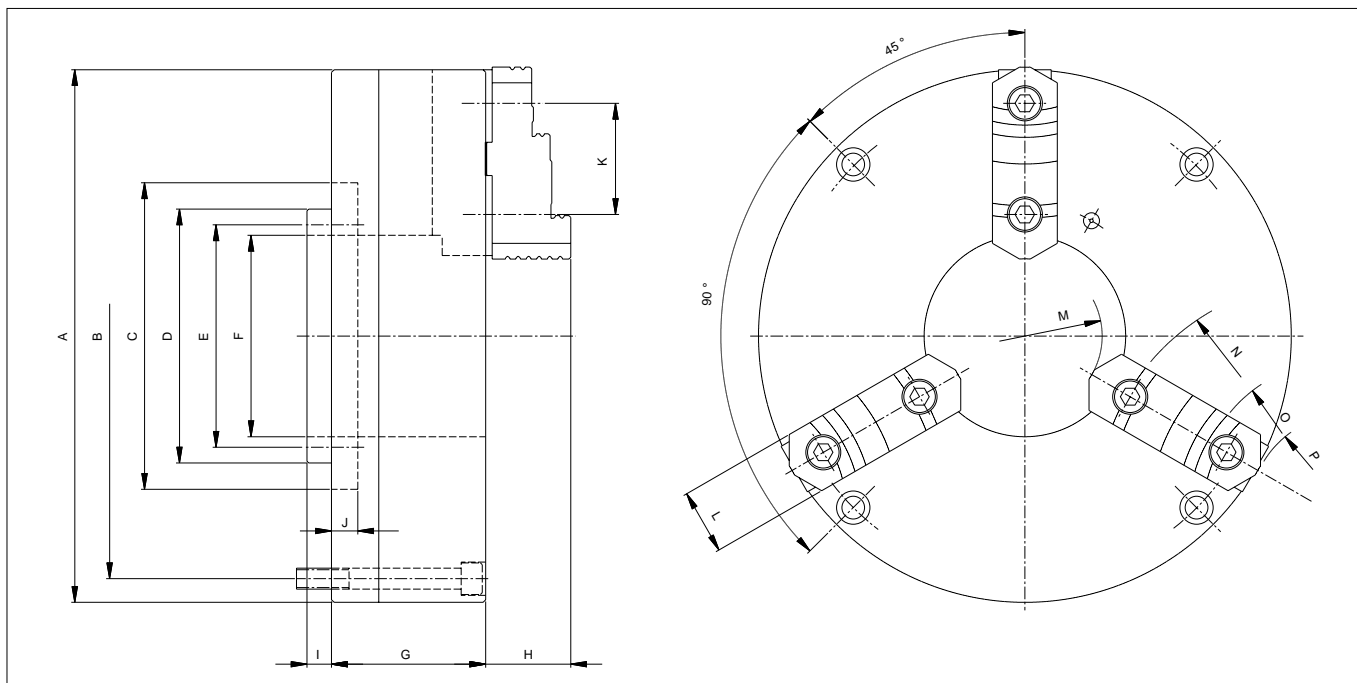

SCROLL CHUCKS(RS)

RS 6 · 8

RS 12 · 15 · 18 · 21

MODEL	WEIGHT	A	B	C	D	E	F	G	H	I	J	K	L	M	N	O	P
RS6	8.5kg	165	58	80	95		40	65	38	15.5	10	42	24	4 ~ 55	60 ~ 101	43 ~ 94	
RS8	13.5kg	195	78	100	95		60	67	40	10.5	15	58	24	10 ~ 80	125 ~ 190	65 ~ 130	
RS12	48kg	304	277	175	145	127	115	88	48.8	20	15	63.4	37	66 ~ 150	247 ~ 331	155 ~ 239	75 ~ 159
RS15	80kg	381	346	240	200	182	170	102	59.9	20	15	76.2	45	102 ~ 183	302 ~ 383	206 ~ 286	110 ~ 191
RS18	116kg	457	424	240	200	182	170	106.3	59.9	20	15	76.2	45	127 ~ 183	302 ~ 450	214 ~ 362	110 ~ 191
RS21	190kg	533	495	310	295	275	254	144.5	77	27.5	15	80	55	204 ~ 292	380 ~ 438	300 ~ 388	