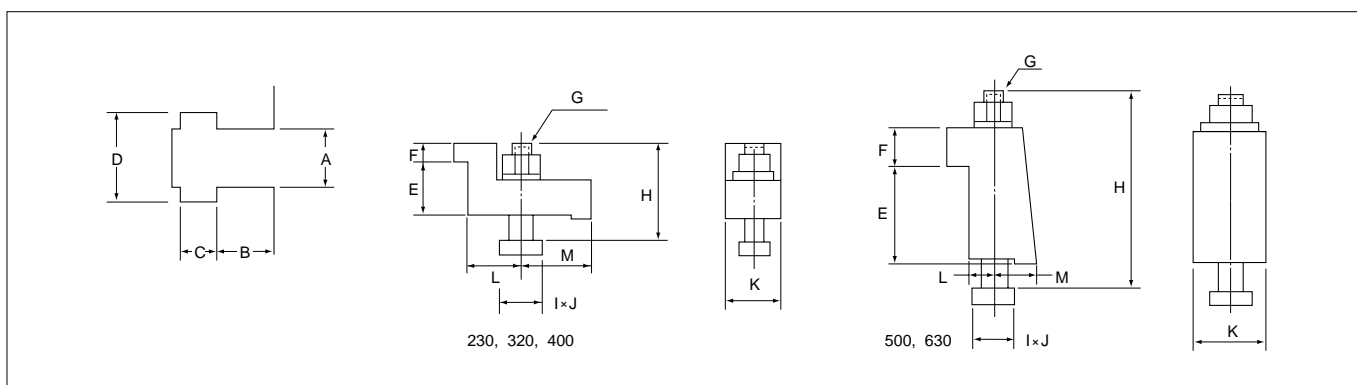

AIR HYDRAULIC UNIT

T-SLOT, CLAMPING BOLT

TABEL DIAMETER	A	B	C	D	E	F	G	H	I	J	K	L	M
230	12H8	12	8	19	35	15	M16	70	27	32	40	40	35
320	14H7	14	9	23	40	15	M16	70	27	32	40	40	35
400	14H7	14	9	23	40	15	M16	70	27	32	40	40	35
500	18H7	18	12	30	50	20	M16	120	27	32	50	20	30
630	18H7	18	12	30	70	20	M20	150	38	40	50	20	30
800	18H7	18	12	30	70	20	M20	150	38	40	50	20	30
1000	18H7	18	12	30	90	30	M24	175	44	50	60	22	43