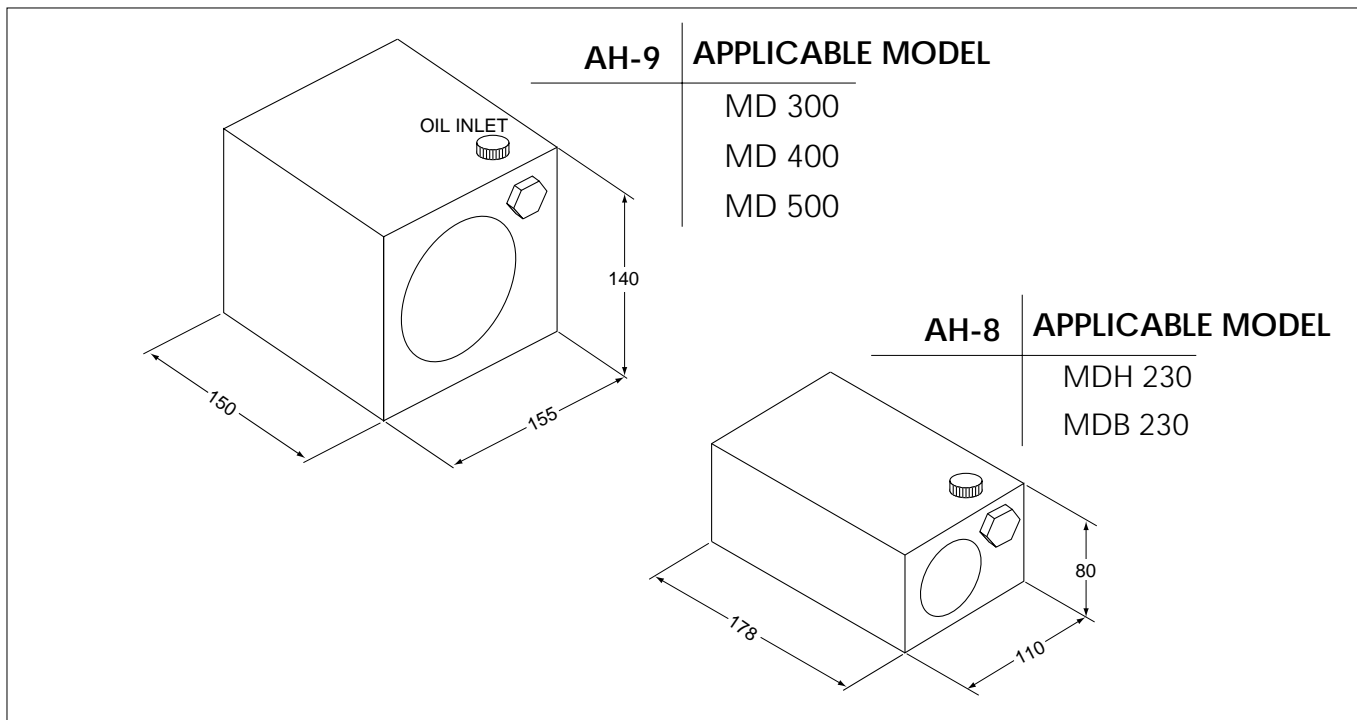

AIR HYDRAULIC UNIT

T-SLOT, CLAMPING BOLT

TABEL DIAMETER	A	B	C	D	E	F	G	H	I	J	K	L	M
230	12H8	12	8	19	35	15	M16	70	27	32	40	40	35
320	14H7	14	9	23	40	15	M16	70	27	32	40	40	35
400	14H7	14	9	23	40	15	M16	70	27	32	40	40	35
500	18H7	18	12	30	50	20	M16	120	27	32	50	20	30
630	18H7	18	12	30	70	20	M20	150	38	40	50	20	30
800	18H7	18	12	30	70	20	M20	150	38	40	50	20	30
1000	18H7	18	12	30	90	30	M24	175	44	50	60	22	43